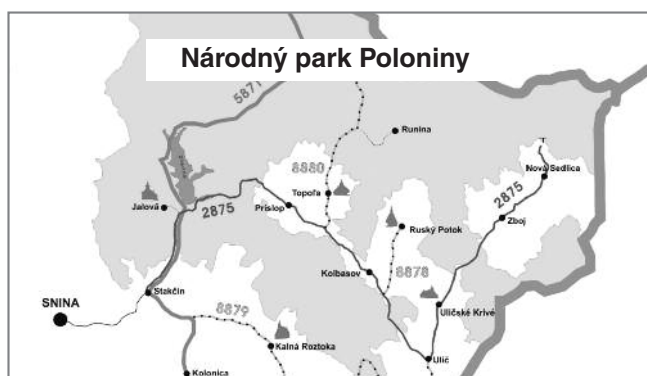

Bežná cena **150 €/ks** bez DPH

Pri objednávke 100 ks máp cena **80 €/ks** bez DPH