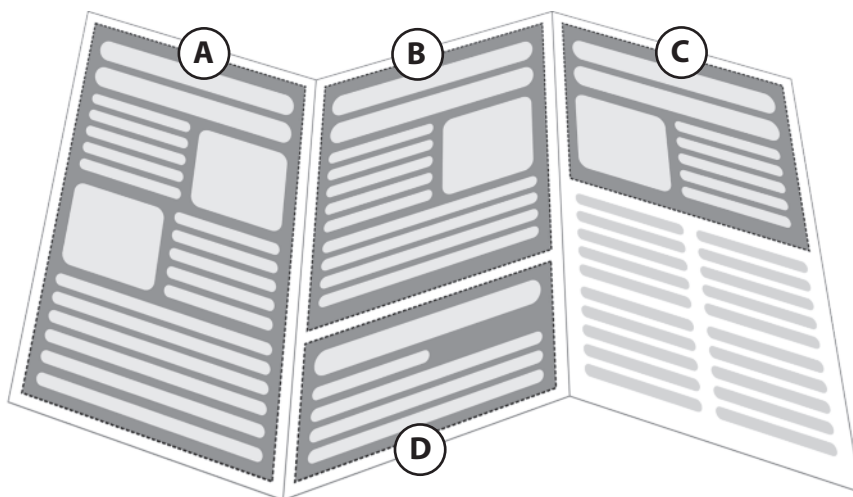

TATRAPLAN

Dajte o sebe vedieť v turistickej mape formou propagácie

Vaše mesto,
obec, firma
v našich
mapách

- turistické chodníky a cyklotrasy
- lyžiarske strediská a bežecké trate
- náučné chodníky
- hotely, penzióny, chaty
- prírodné a kultúrne pamiatky
- iné zaujímavosti

Exkluzívna ponuka

Využite jedinečnú príležitosť uverejnenia textovo-grafického informačného bloku na zadnej strane mapy spolu s farebným zvýraznením Vášho objektu v mapovej časti! Uverejnenie je bezplatné, keď si objednáte Vami zvolený počet máp, ktorému prislúcha konkrétna plocha informačného bloku.

Plošná propagácia

Na vnútornej strane turistických máp

Cenník

A – celá strana	120 x 180 mm	789 €	alebo	300 ks máp	2,63 €/ks
B – 2/3 strany	120 x 120 mm	526 €	alebo	200 ks máp	2,63 €/ks
C – 1/2 strany	120 x 90 mm	395 €	alebo	150 ks máp	2,63 €/ks
D – 1/3 strany	120 x 60 mm	263 €	alebo	100 ks máp	2,63 €/ks

Ceny sú bez DPH

Špeciálna ponuka pre partnerov

Exteriérová nástenná mapa

- formát 1070 x 800 mm
- vhodná do interiéru aj exteriéru
- vytlačená svetlostálymi farbami
- laminovaná matnou fóliou
- nalepená na plastovej doske hrúbky 5 mm