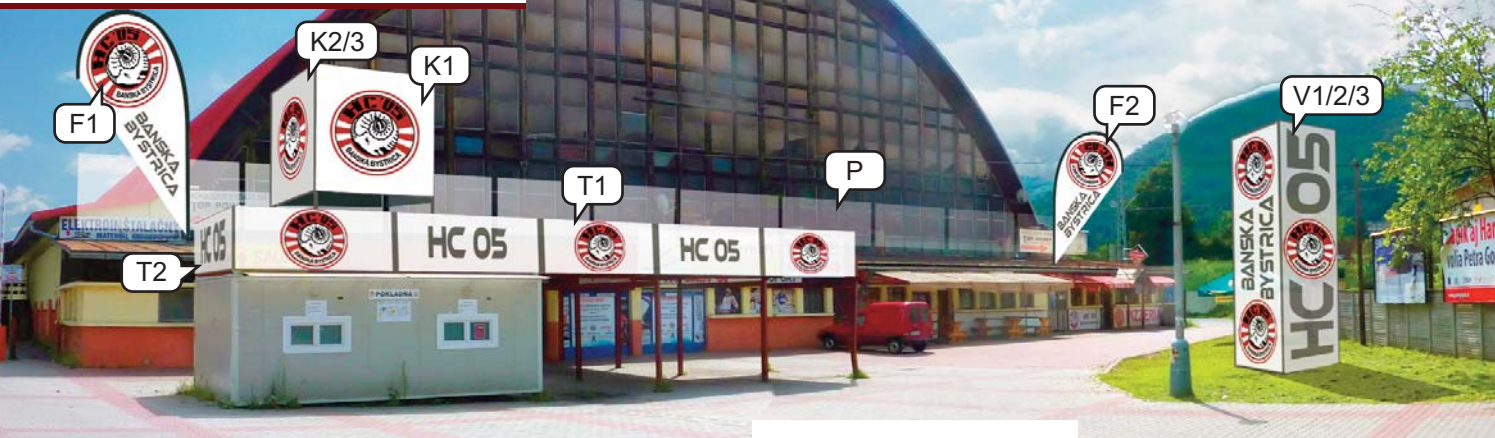

www.hc05.sk

CENNÍK REKLAMNÝCH PLÔCH

Sezóna 2011-2012

Vonkajšie reklamné plochy

Hlavný vstup

Tribúna B a státie C

Hlavný vstup

K1	Kocka na predajni lístkov - čelo	250 x 250 cm	4 500 Eur
K2/3	Kocka na predajni lístkov - bočné strany	250 x 250 cm	4 500 Eur
T1	Strešný pás na predajni lístkov	300 x 90 cm	2 500 Eur
T2	Bočný strešný pás na predajni lístkov	300 x 90 cm	2 500 Eur
P	Strešný pás na priechod budovy	300 x 90 cm	3 000 Eur
F1/2	Vlajky na priechod budovy		4 750 Eur
V1/2/3	Kváder na trávnom ostrovčeku	150 x 300 cm	3 500 Eur

Severná stena

S1	Banner	400 x 180 cm	2 500 Eur
S2	Banner mini	160 x 100 cm	1 500 Eur

Južná tribúna

J1	Reklamné plochy na plote	300 x 150 cm	3 800 Eur
J2	Banner	400 x 180 cm	2 500 Eur

Cena uvedená v EUR bez DPH / 1 ks / 1 sezóna