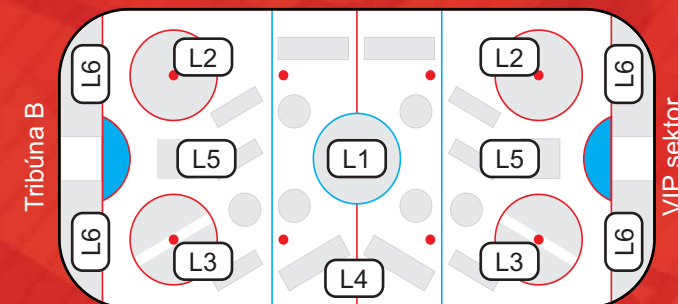

R	Rolba	m ²	2 500 Eur
---	-------	----------------	-----------

Reklamné plochy v diváckej zóne A, B, C

BV	Banner	150 x 400 cm	3 500 Eur
PV	Plachta	500 x 800 cm	15 000 Eur

Reklamné plochy nad VIP tribúnou

VIP	Banner	200 x 400 cm	7 500 Eur
-----	--------	--------------	-----------

Cena uvedená v EUR bez DPH / 1 ks / 1 sezóna
* Mimo plôch určených pre partnerov

Ľadová plocha

Situácia

Uzavierka reklám na ľadovej ploche pred začiatkom extraligy 11. septembra 2011.
Ďalšia odstávka v mesiacoch november/december a pred začiatkom stretnutí Play off.

Státie C

Tribúna B

VIP sektor

Tribúna A