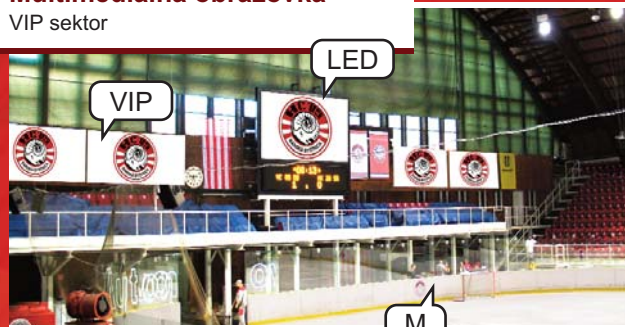

VIP reklamné plochy

Multimediálna obrazovka

VIP sektor

Multimediálna obrazovka (dĺžka spotu max. 30 sek.)

LED1	V prestávke medzi tretinami	80 Eur
LED2	V komerčnej prestávke	150 Eur
LED3	Počas prerušenia hry	200 Eur